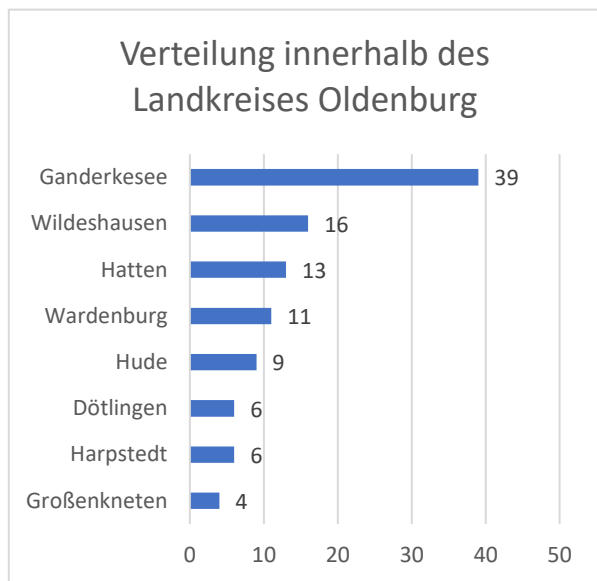

Teil 1: Allgemeine Daten

Auswertungszeitraum: April 2019 bis März 2020 (im Folgenden ohne Jahreszahl)

Anrufe Entwicklung über das Jahr gesehen mit Trendlinie

Teil 2: Örtliche Verteilung

Örtliche Verteilung als Kartendiagramm