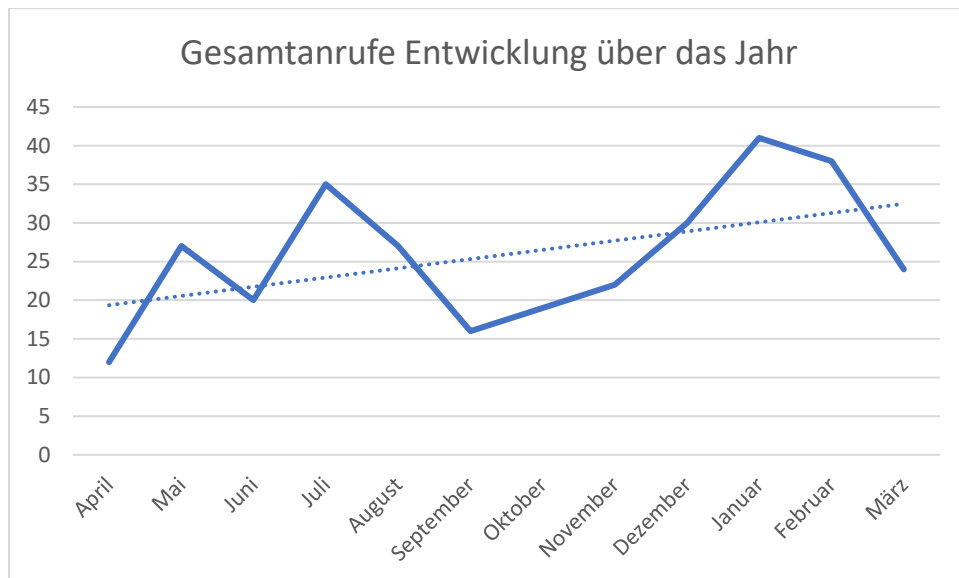

Teil 1: Allgemeine Daten

Auswertungszeitraum: April 2019 bis März 2020 (im Folgenden ohne Jahreszahl)

Anrufe Entwicklung über das Jahr gesehen mit Trendlinie

Teil 2: Örtliche Verteilung

Örtliche Verteilung als Kartendiagramm