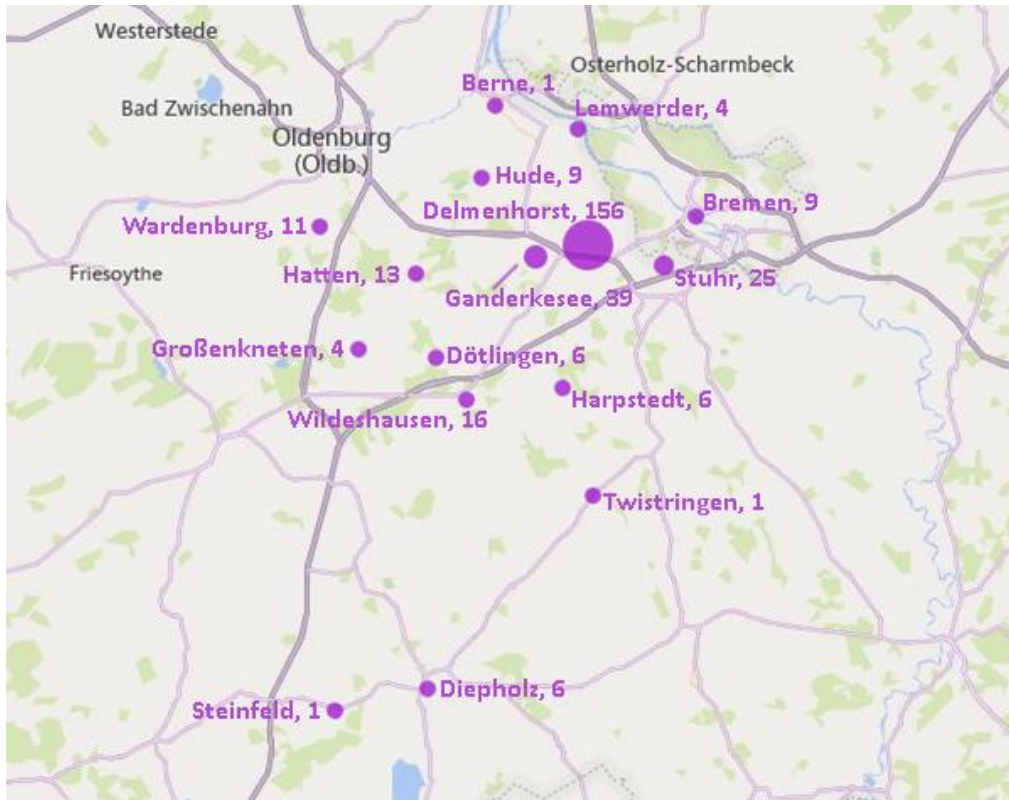

Teil 1: Allgemeine Daten

Auswertungszeitraum: April 2019 bis März 2020 (im Folgenden ohne Jahreszahl)

Anrufe Entwicklung über das Jahr gesehen mit Trendlinie

Teil 2: Örtliche Verteilung

Örtliche Verteilung als Kartendiagramm

Quelle für Geburtenrate: Statistisches Bundesamt, destatis.de, letzter Aufruf 12.04.20

<https://www.destatis.de/DE/Themen/Gesellschaft-Umwelt/Bevoelkerung/Eheschliessungen-Ehescheidungen-Lebenspartnerschaften/Publikationen/Downloads-Eheschliessungen/eheschliessungen-geborene-gestorbene-5126001187005.xlsx? blob=publicationFile>