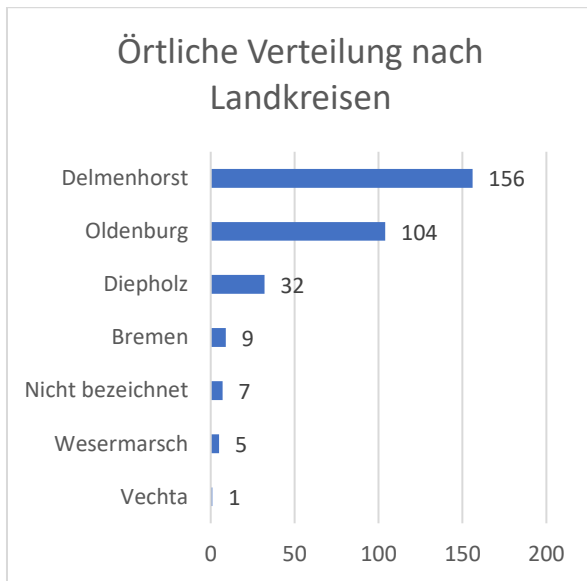

Teil 1: Allgemeine Daten

Auswertungszeitraum: April 2019 bis März 2020 (im Folgenden ohne Jahreszahl)

Anrufe Entwicklung über das Jahr gesehen mit Trendlinie

Teil 2: Örtliche Verteilung

Örtliche Verteilung als Kartendiagramm