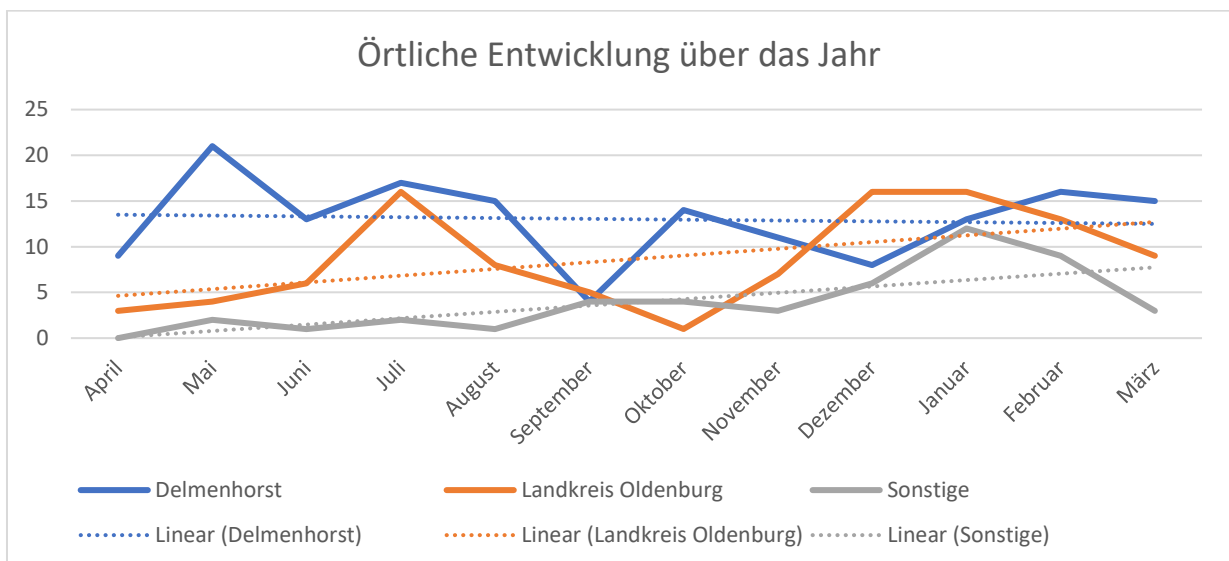

Teil 1: Allgemeine Daten

Auswertungszeitraum: April 2019 bis März 2020 (im Folgenden ohne Jahreszahl)

Anrufe Entwicklung über das Jahr gesehen mit Trendlinie

Teil 2: Örtliche Verteilung

Örtliche Verteilung als Kartendiagramm